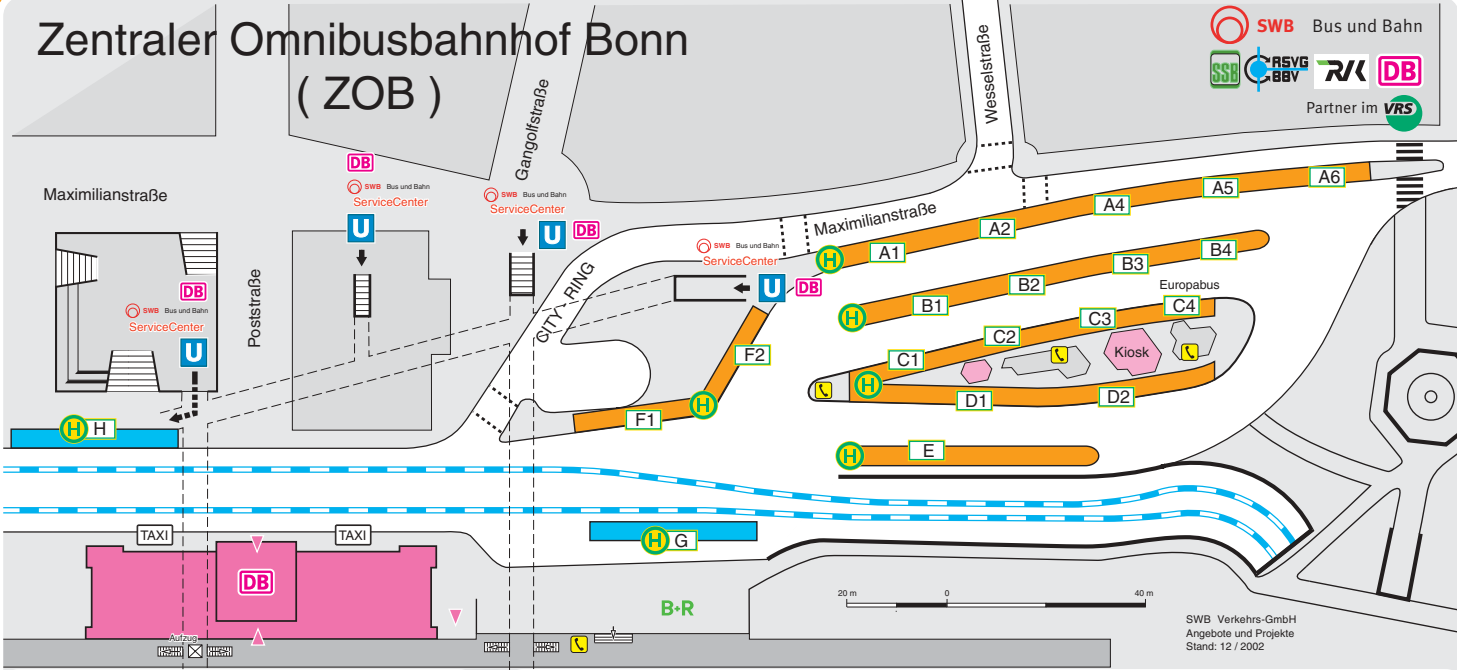

Zentraler Omnibusbahnhof Bonn (ZOB)

Abfahrtstellen U

Linie	Ziel	Bahnsteig
16	Köln - Buchheim	1
16	Stadthalle	2
18	Köln - Chorweiler	1
63	Tannenbusch	1
63	Stadthalle	2
66	Telekom Express Siegburg	3
66	Telekom Express Bad Honnef	4
67	Siegburg	3
67	Stadthalle	4
68	Bornheim	1
68	Ramersdorf	2

Abfahrtstellen Bahn

Linie	Ziel	Bahnsteig
61	Dottendorf	G
61	Auerberg	H
62	Dottendorf	G
62	Oberkassel (Ramersdorf)	H

Abfahrtstellen Bus

Linie	Ziel	Bussteig	Linie	Ziel	Bussteig	Linie	Ziel	Bussteig	Linie	Ziel	Bussteig
529	Hennef	A5	623	Robert-Schuman-Platz (- Heussallee/Museumsmelle)	A2	635	Bornheim-Hersel	B2	N 1	"BonnNatur" - Linie Buschdorf ü. Auerberg	B1
537	Oberpleis	A6	623	Lessenich	E	636	Kohlkauf	B3	N 2	Bouvier - Linie Brüser Berg ü. Duisdorf	C1
538	Hennef	A5	624	Gielgen	B3	637	Malteser-Krankenhaus	D2	N 3	General-Anzeiger Luna-Linie Gielgen ü. Pützchen	F2
550	Lülsdorf	A4	624	Röttgen	A1	638	Kohlkauf	B3	N 4	Sparkassen - Linie Siegburg	C4
550 S	Lülsdorf *	A4	625	Graurheindorf Fähre	B2	637	Malteser-Krankenhaus	D2	N 5	Lubig - Linie Röttgen ü. Venusberg	A1
551	Troisdorf	B1	625	Waldau	A1	638	Graurheindorf	B1	N 6	Deutscher Herold - Linie Sankt Augustin	A4
610	Heiderhof	B4	626	Buschdorf (-Hersel)	B2	638	Brüser Berg	D2	N 7	HUK-COBURG - Linie Mehlern ü. Plittersdorf	B4
620	Tannenbusch	E	626	Ippendorf Altenheim	A2	639	Brüser Berg	D2			
620	Venusberg	A2	627	Ippendorf Altenheim	A1	640	Siegburg	A4			
621	Duisdorf Bf	E	632	Oedekoven (-Alfter)	E	670	Flughafen Köln/Bonn	F2			
621	Ippendorf Altenheim	A2	632	Ramersdorf	C3	800	Euskirchen	F1			
622	Ramersdorf (-Hollorf)	C3	632	Brüser Berg (-Witterschlick)	D2	843	Meckenheim	C2			
622	Ückesdorf	E	634	Hoholz	B3	845	Heimerzheim	C1			

* Schnellbuslinie