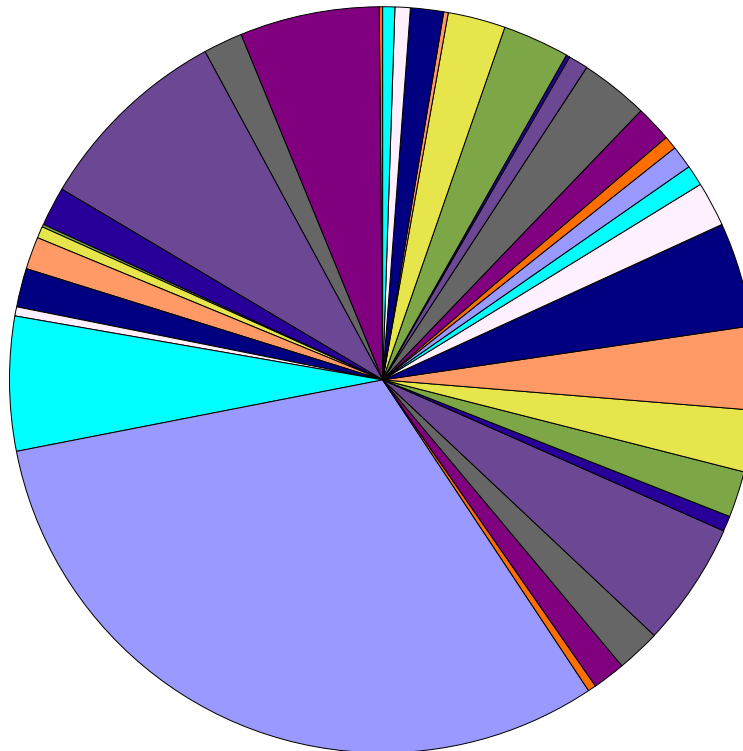

# 5.1 Disk Inventory

Station	Total TB	1 TB	1.3 TB	1.4 TB	1.6 TB	2 TB	2.4 TB	3.2 TB	4 TB
Effelsberg	293	37	0	26	10	12	0	26	24
Westerbork	90	0	2	20	0	29	0	0	
Onsala	105	5	39	0	0	25	0	0	
Medicina	101	4	0	0	0	22	5	13	
Noto	100	10	0	0	0	13	0	20	
Jodrell	103	0	0	2	5	19	0	17	
Seshan	28	0	2	0	2	11	0	0	
Urumqi	47	0	0	2	0	22	0	0	
Hartrao	26	0	20	0	0	0	0	0	
Torun	25	0	0	0	2	11	0	0	
Yebes	11	0	0	0	3	3	0	0	
Arecibo	20	0	0	0	0	10	0	0	
Metsähovi	18	1	0	0	0	2	4	1	
JIVE	72	5	0	10	0	26	0	0	
SUM	1038				"=up to date"		Packs	521	

835 TB in EVN pool; about 160 TB still missing! (100 TB = 35 k€)

1	AR	1	1280
2	BONN	28	46428
3	BR	6	13360
4	EB	47	68384
5	FD	6	13360
6	FT	1	960
7	GB	2	4000
8	HAY	7	10997
9	HH	6	12997
10	HO	2	3080
11	JB	24	43711
12	JV	131	244263
13	KK	2	2960
14	KP	5	11200
15	LA	7	15200
16	MC	23	42821
17	MH	2	5200
18	MK	6	15600
19	NL	11	20400
20	NT	13	27162
21	ON	22	35022
22	OV	7	15520
23	PT	3	7200
24	PV	4	8080
25	SC	3	4400
26	SH	6	12597
27	SOC	13	23837
28	SV	4	6560
29	TC	1	1480
30	TR	14	22784
31	UR	8	19197
32	WASH	1	1480
33	WB	7	11000
34	WZ	3	4960
35	ZC	2	3440
		428	780920

Zeile 1	Zeile 20
Zeile 2	Zeile 21
Zeile 3	Zeile 22
Zeile 4	Zeile 23
Zeile 5	Zeile 24
Zeile 6	Zeile 25
Zeile 7	Zeile 26
Zeile 8	Zeile 27
Zeile 9	Zeile 28
Zeile 10	Zeile 29
Zeile 11	Zeile 30
Zeile 12	Zeile 31
Zeile 13	Zeile 32
Zeile 14	Zeile 33
Zeile 15	Zeile 34
Zeile 16	Zeile 35
Zeile 17	
Zeile 18	
Zeile 19	