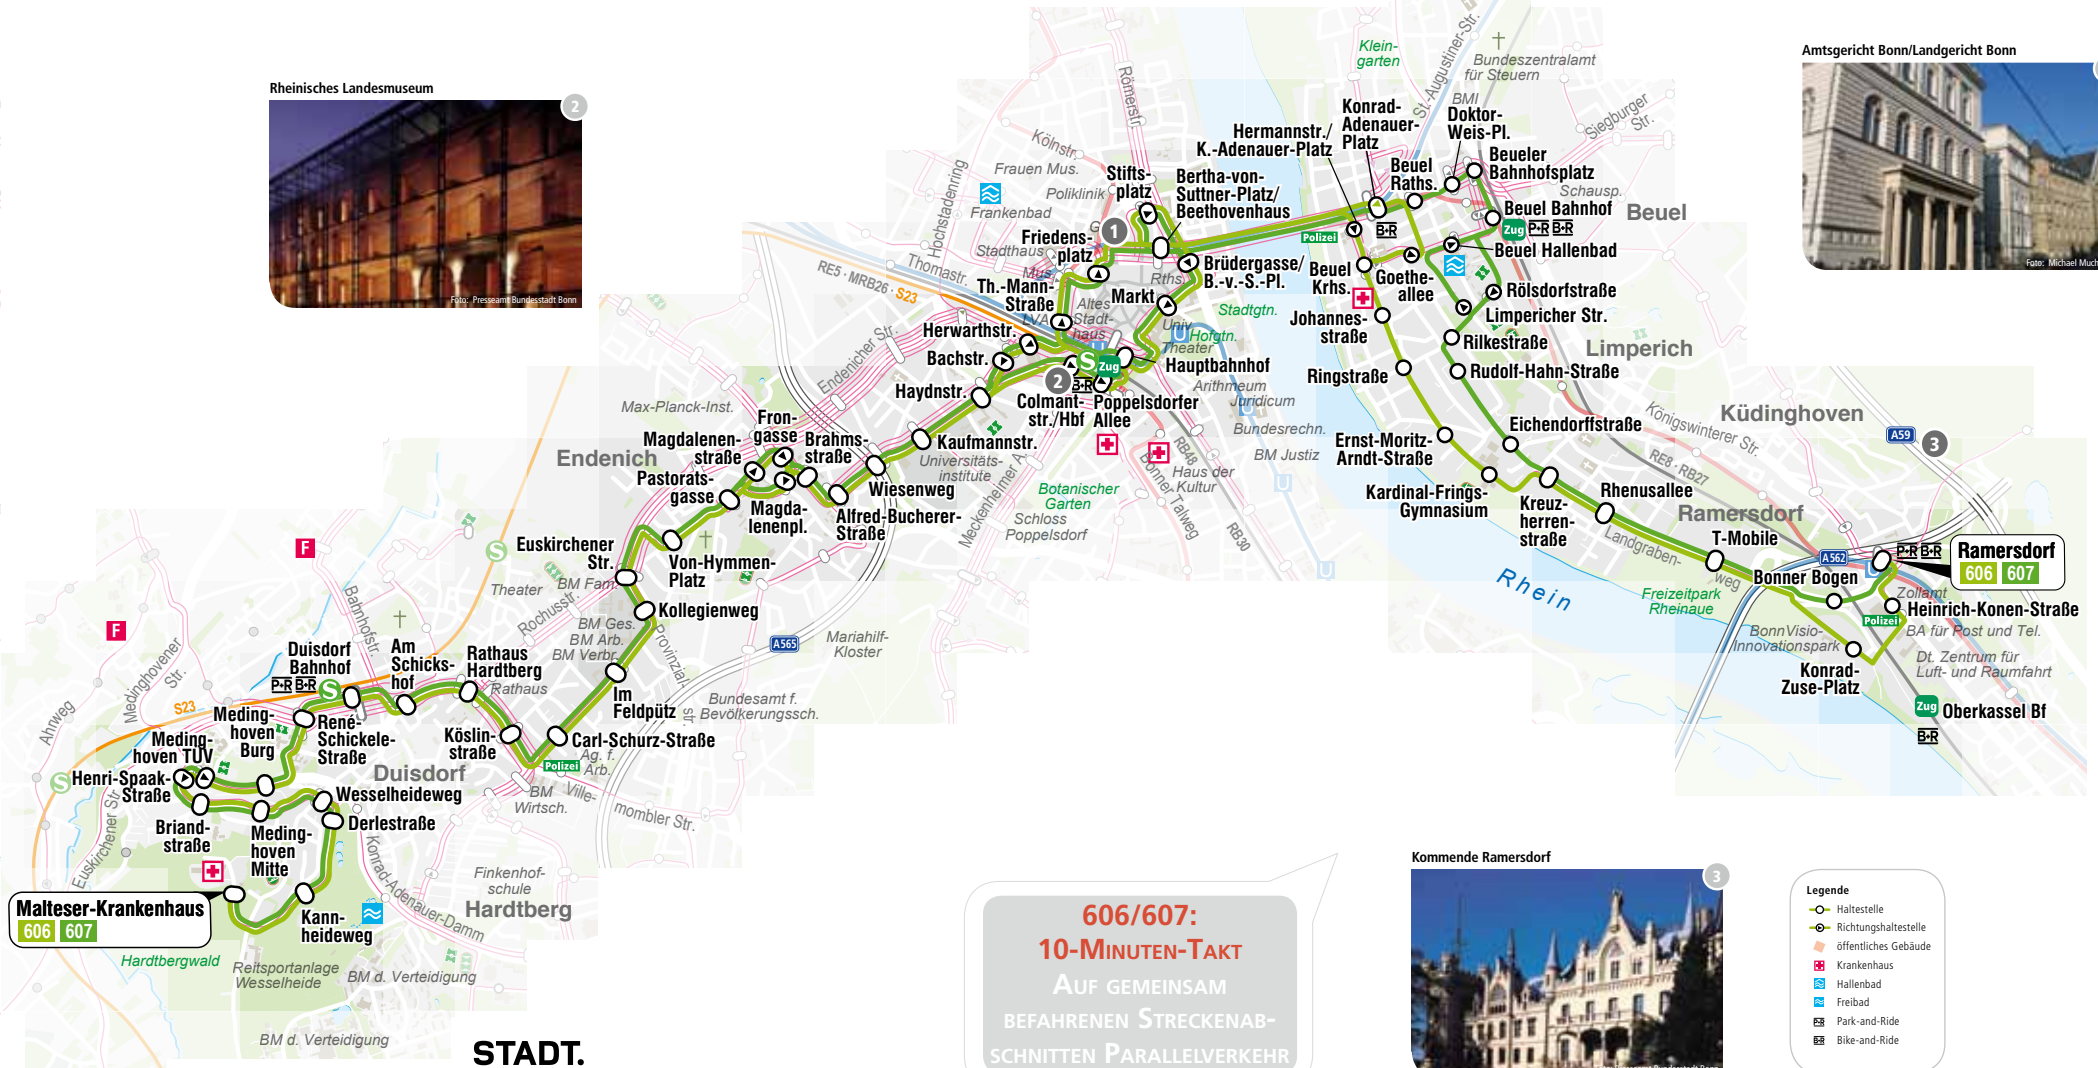

606/607:
10-MINUTEN-TAKT
AUF GEMEINSAM
BEFAHRENEM STRECKENAB-
SCHNITTEN PARALLELVERKEHR